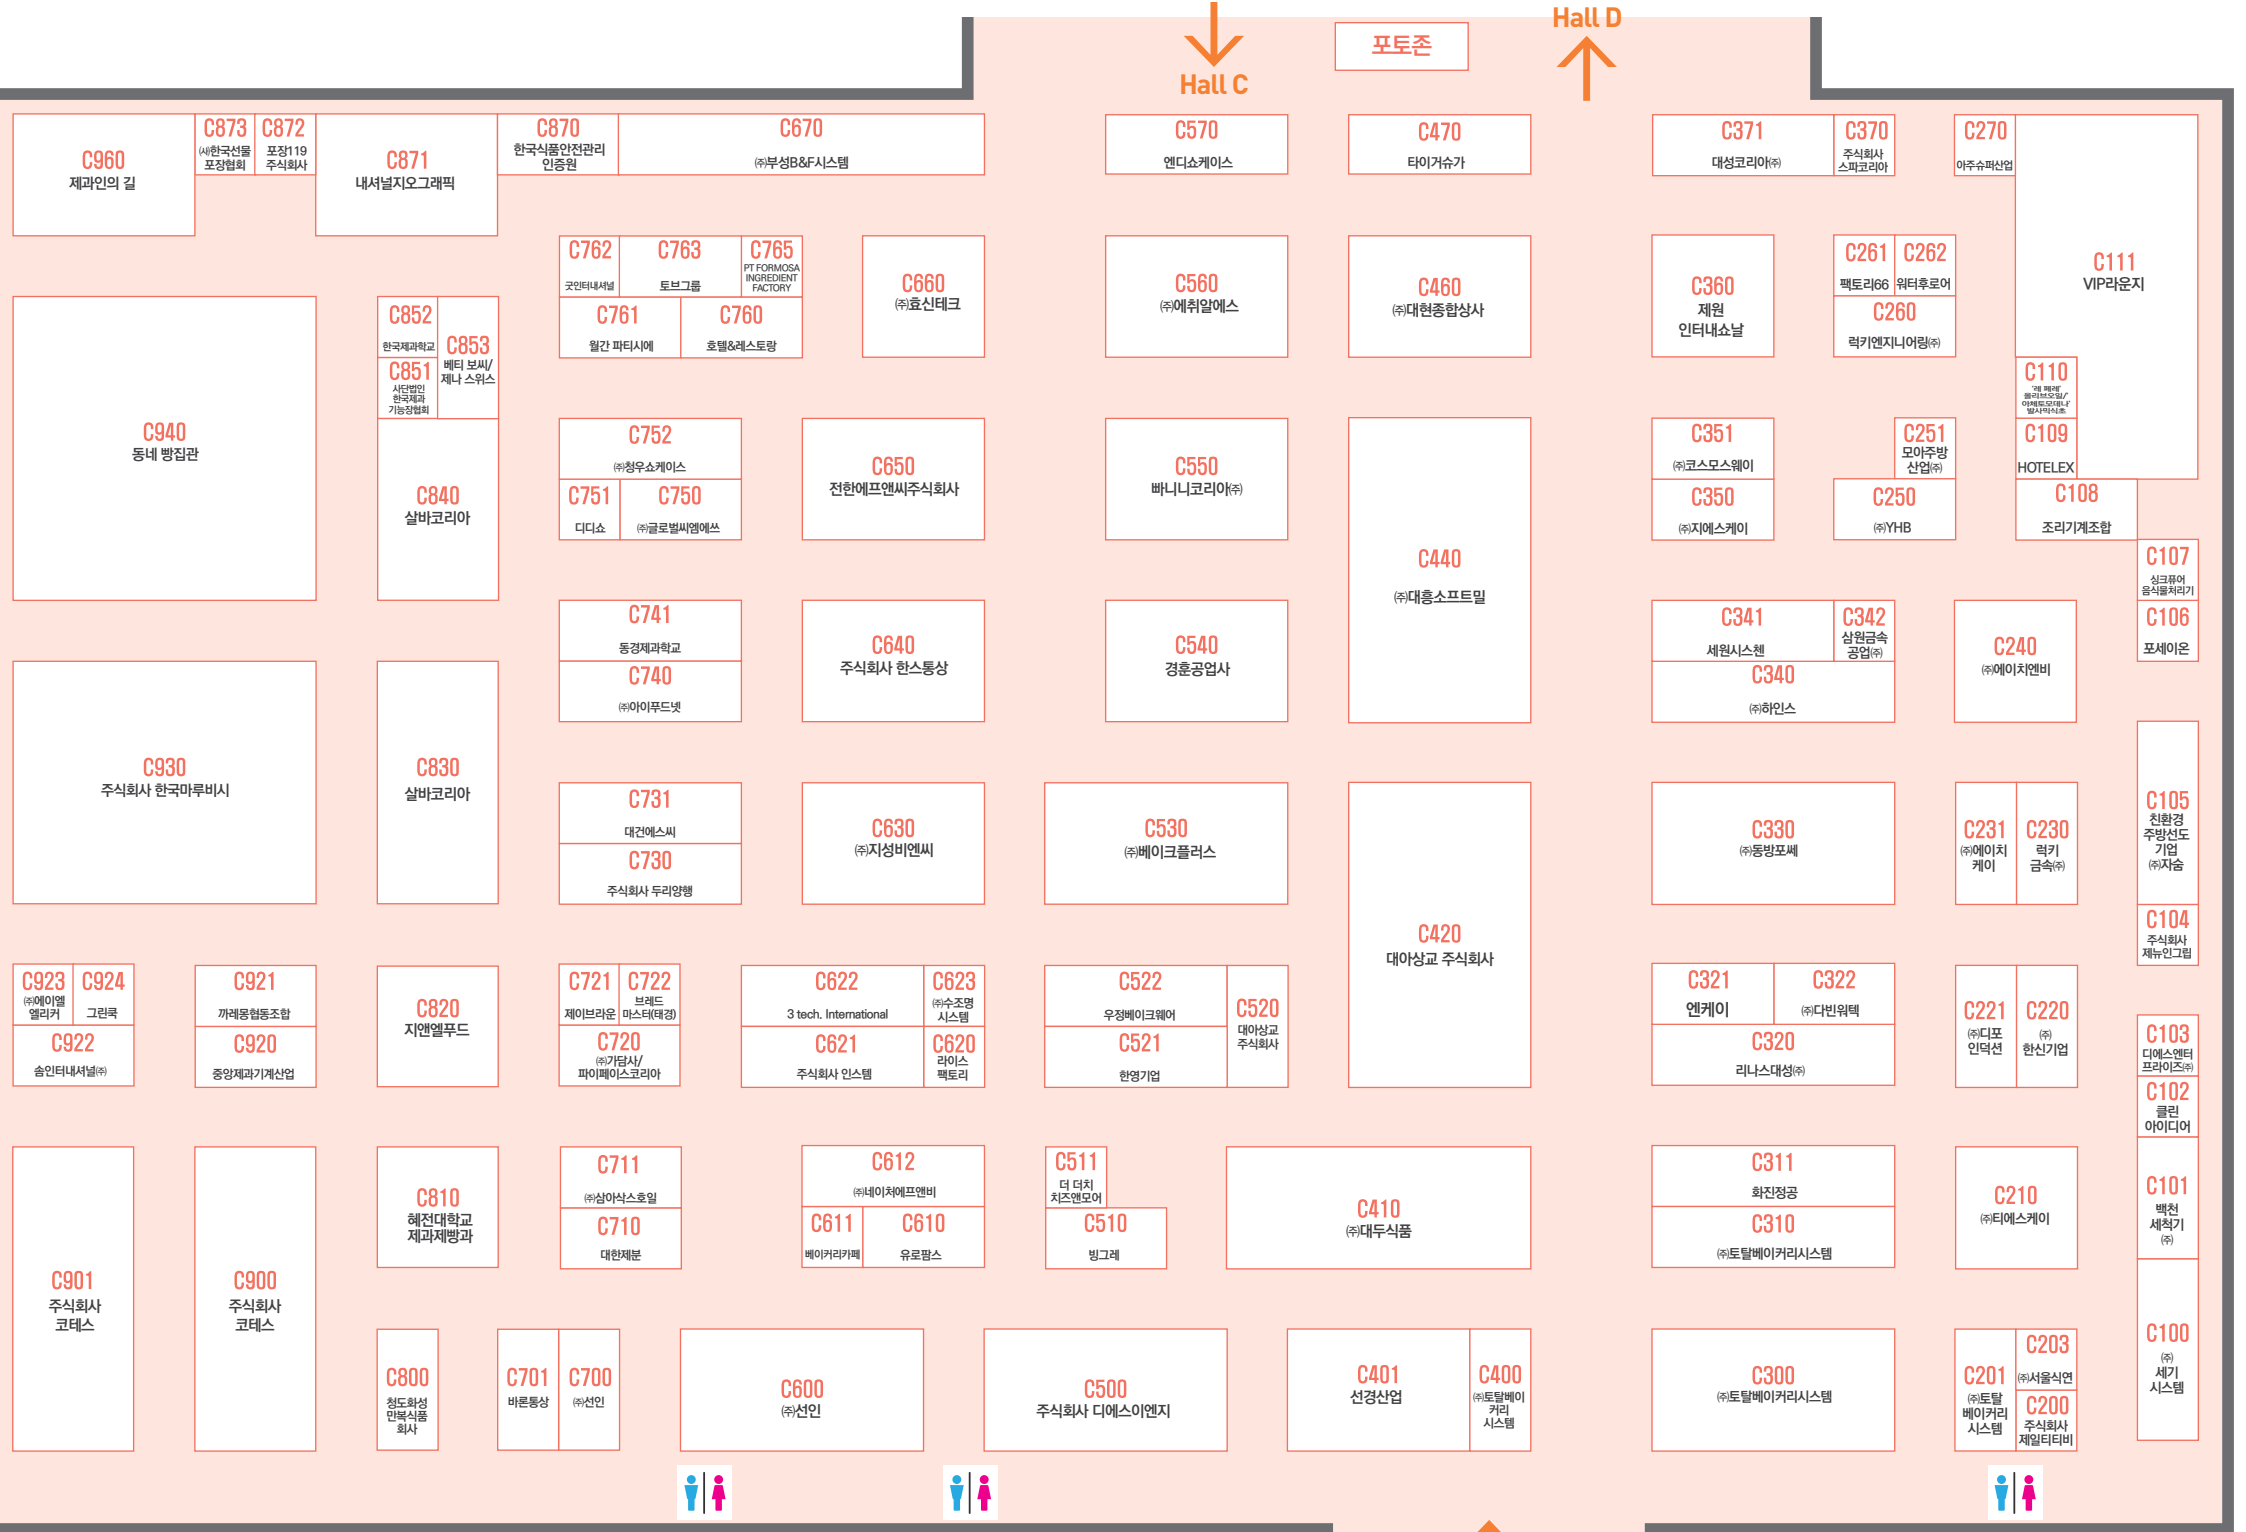

안내데스크

등록부스

입구 (ENTRANCE)

Hall D Floor Plan

Hall D 부스배치도 3F

DESSERT SHOW

List of Exhibitors

3F 참가업체 리스트